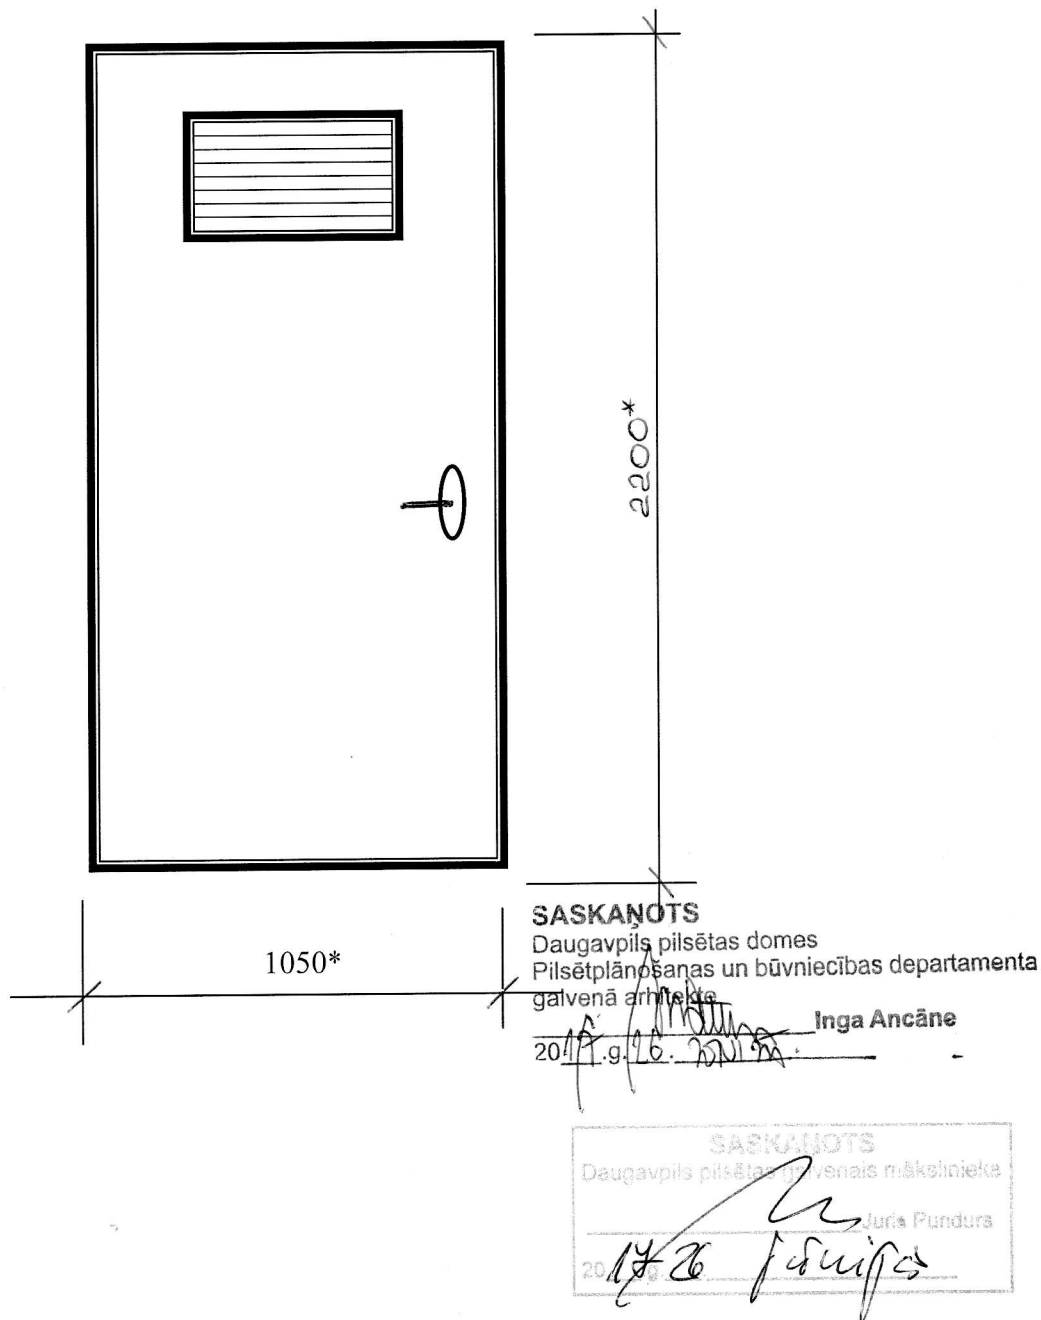

Pagraba metāla siltinātas durvis

* - Izmērus un tonis precizēt uz vietas.

Metāla durvis nokrāsot ar krāsu N 484* („Tikkurila” katalogs).

Sastādīja:

N.Roslyak