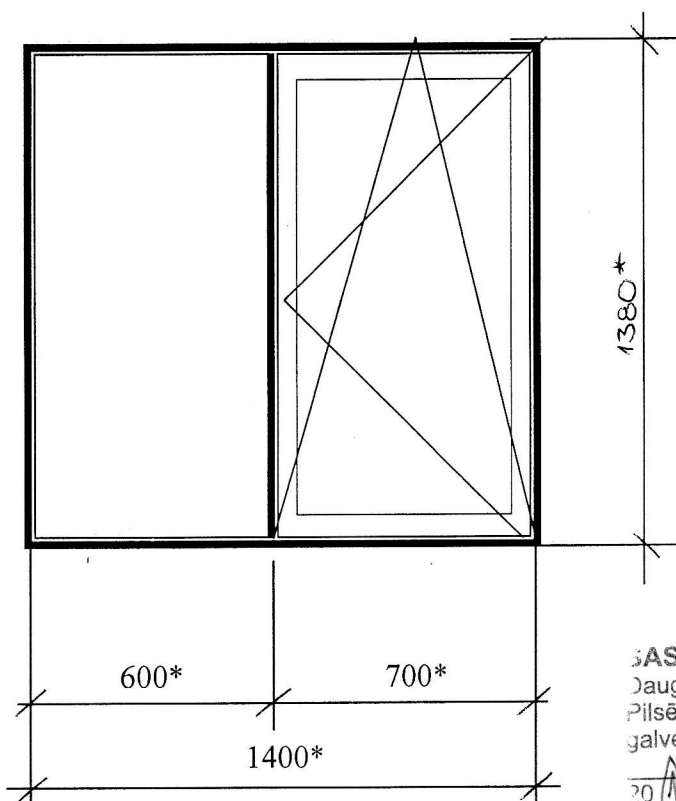

PVC logs

(kāpņu telpa)

SASKAŅOTS

Daugavpils pilsētas domes
Pilsētplānošanas un būvniecības departamenta
galvenā arhitekta

Inga Ancāne

2013.g. 16. 03. 13

Logu krāsa - balta

* - Izmērus precizēt uz vietas.