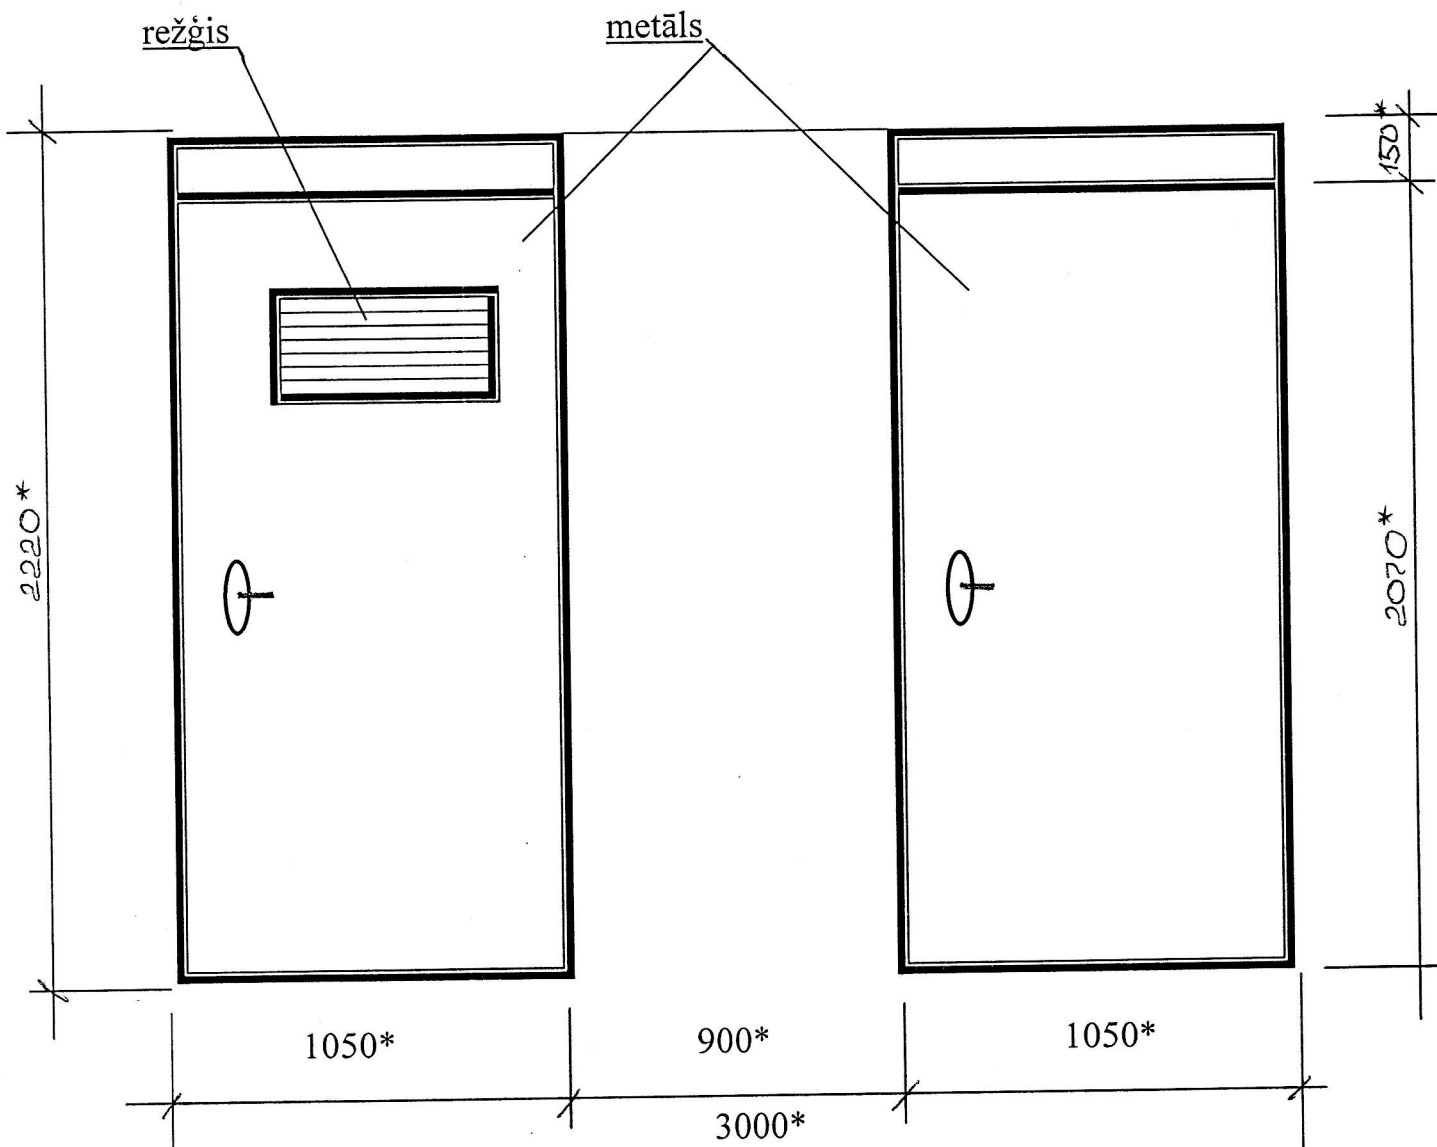

Ieejas metāla siltinātas durvis.

SASKAŅOTS

Daugavpils pilsētas domes
Pilsētplānošanas un būvniecības departamenta
galvenā arhitekta

Inga Ancāne

20

SASKAŅOTS
Daugavpils pilsētas domes mākslinieks
Juris Pundurs

1. Durvis nokrāsot ar krāsu N 482 („Tikkurila” katalogs)

* - Izmērus precizēt uz vietas.

Sastādīja:

N. Roslyak